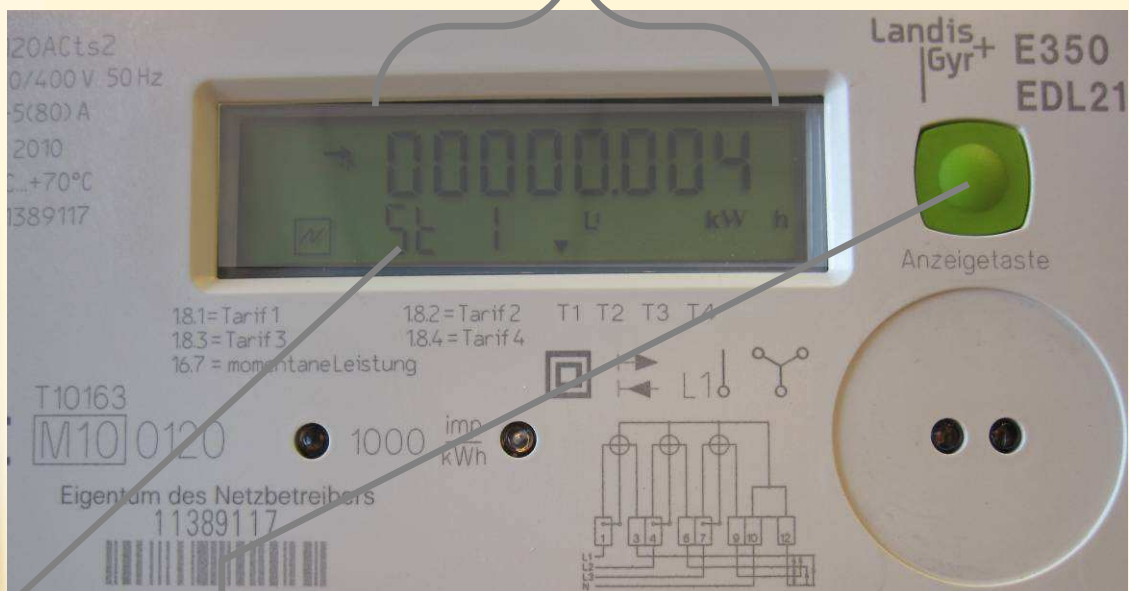

Kurzanleitung für elektronischen
Drehstromzähler
Landis + Gyr

E350 EDL21

Der Zähler

rote Leuchtdiode

(blinkt bei Energieverbrauch)

Aufruftaste

Zulassungsbezeichnung
(Eichmarke)

„M 10“ = geeicht im Jahre 2010

Bedienung der Anzeige

 **kurzer Druck**

Erweiterte Liste

-  **kurzer Druck** **16.7** ⌘ aktuelle Leistung in kW
 -  **kurzer Druck** **1.8.1** ⌘ Zählerstand kWh –Eintarif / HT
 -  **kurzer Druck** **1.8.2** ⌘ Zählerstand kWh -NT
 -  **kurzer Druck** **1.8.3** ⌘ Zählerstand kWh –T3
 -  **kurzer Druck** **1.8.4** ⌘ Zählerstand kWh –T4
 -  **kurzer Druck** **1.8.0** ⌘ Zählerstand kWh Summe aller Tarife
 -  **kurzer Druck** **2.8.0** ⌘ Zählerstand kWh – Rücklieferung Solar
 -  **kurzer Druck** **St.1** ⌘ Energieverbrauch seit Reset  **langer Druck**
 -  **kurzer Druck** **24h** ⌘ Energieverbrauch letzten 24 Stunden
 -  **kurzer Druck** **1W** ⌘ Energieverbrauch letzten 7 Tagen
 -  **kurzer Druck** **F.F** ⌘ Fehlercode
 -  **kurzer Druck** **0.2.0** ⌘ Software Version
 -  **kurzer Druck** **Anzeigentest** ⌘ alle Symbole Aus
 -  **kurzer Druck** **Anzeigentest** ⌘ alle Symbole An
- End**

Reset
des Registers

Reset Funktion

Verbrauch seit Reset

Rücksetzen der Anzeige durch „langen“ Tastendruck

Kennzahl der „Reset“ Funktion

Anzeigenelemente des Display

Zählerleerlauf

(nur sichtbar bei keiner Energieabnahme)

Einheitenanzeige

(für angezeigte Werte)

Werteanzeige

(Zählerstände, Leistungen)

Energierichtung

(nur sichtbar bei Energieabnahme)

Wertekennzahl

aktiver Tarif